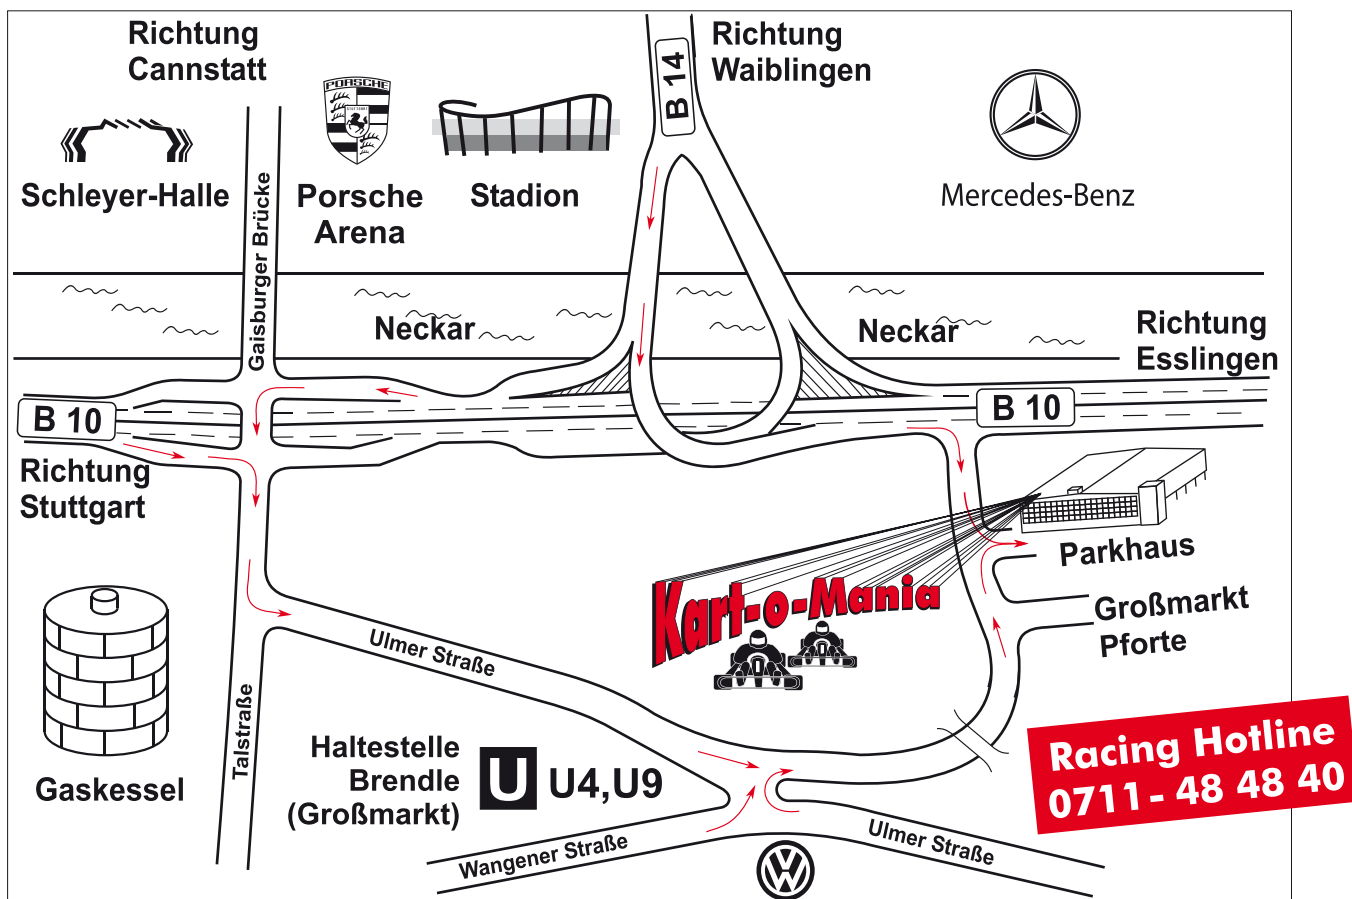

Anfahrt

Folgen Sie einfach aus allen Richtungen der Beschilderung „Großmarkt“. Die Parkplatzsuche können Sie sich sparen, wir halten das ganze 3. Stockwerk für Sie reserviert!

Wenn Sie uns mit den öffentlichen Verkehrsmitteln erreichen wollen, fahren Sie mit der U4 oder U9 bis zur Haltestelle „Brendle, Großmarkt“ und folgen der Beschilderung.

Kart Arena GmbH
Kart-o-Mania Stuttgart
Langwiesenweg 30
70327 Stuttgart

Telefon: 0711 / 48 48 40
Telefax: 0711 / 48 91 998

E-Mail: info@kart-stuttgart.de

So finden Sie uns:

Folgen Sie aus allen Richtungen der Beschilderung Großmarkt.